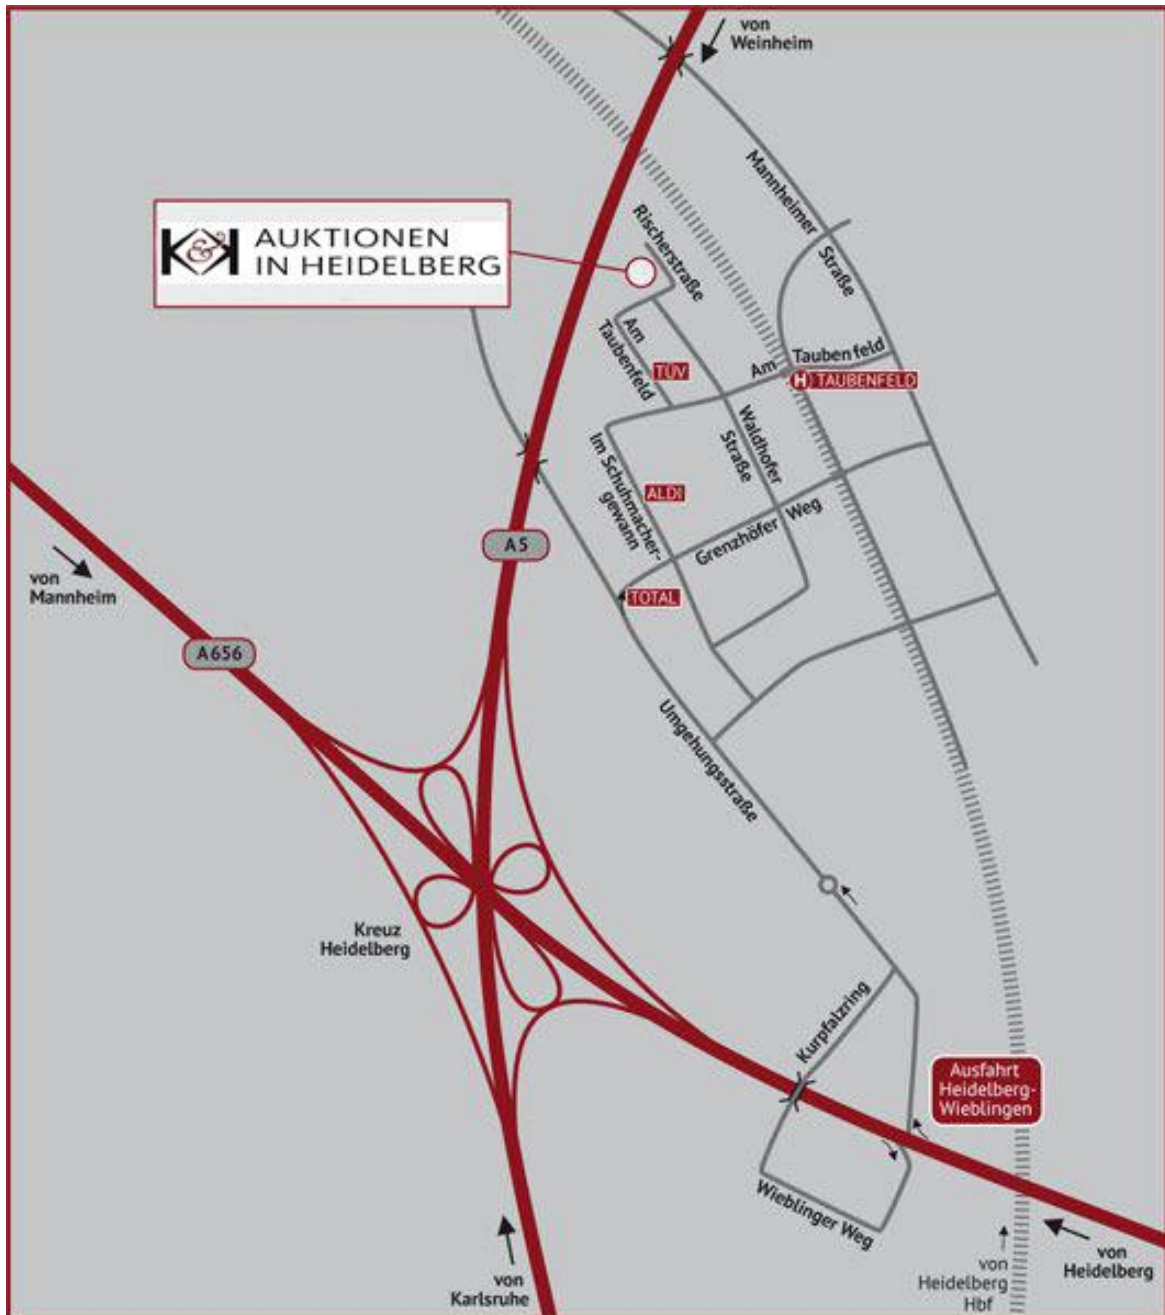

Anfahrtsplan K&K – Auktionen in Heidelberg

Sie finden uns im Gewerbegebiet Heidelberg-Wieblingen.
Von Mannheim, Karlsruhe, Darmstadt kommend am Autobahnkreuz HD Richtung Heidelberg fahren.
Nach 500 Metern die Ausfahrt Wieblingen nehmen und weiter Richtung Wieblingen fahren (Autobahn überqueren). Die Einfahrt in das Gewerbegebiet befindet sich an der Total-Tankstelle; danach zweimal an der ersten Möglichkeit links abbiegen. Am Ende des Straßenverlaufs treffen Sie auf die Rischerstraße (Sackgasse).

Unsere Adresse:
K&K – Auktionen in Heidelberg OHG
Rischerstrasse 3
69123 Heidelberg

Mit den öffentlichen Verkehrsmitteln erreichen Sie uns vom Hauptbahnhof Heidelberg oder Mannheim mit der Straßenbahnlinie 5, Ausstieg Haltestelle „Taubenfeld“.